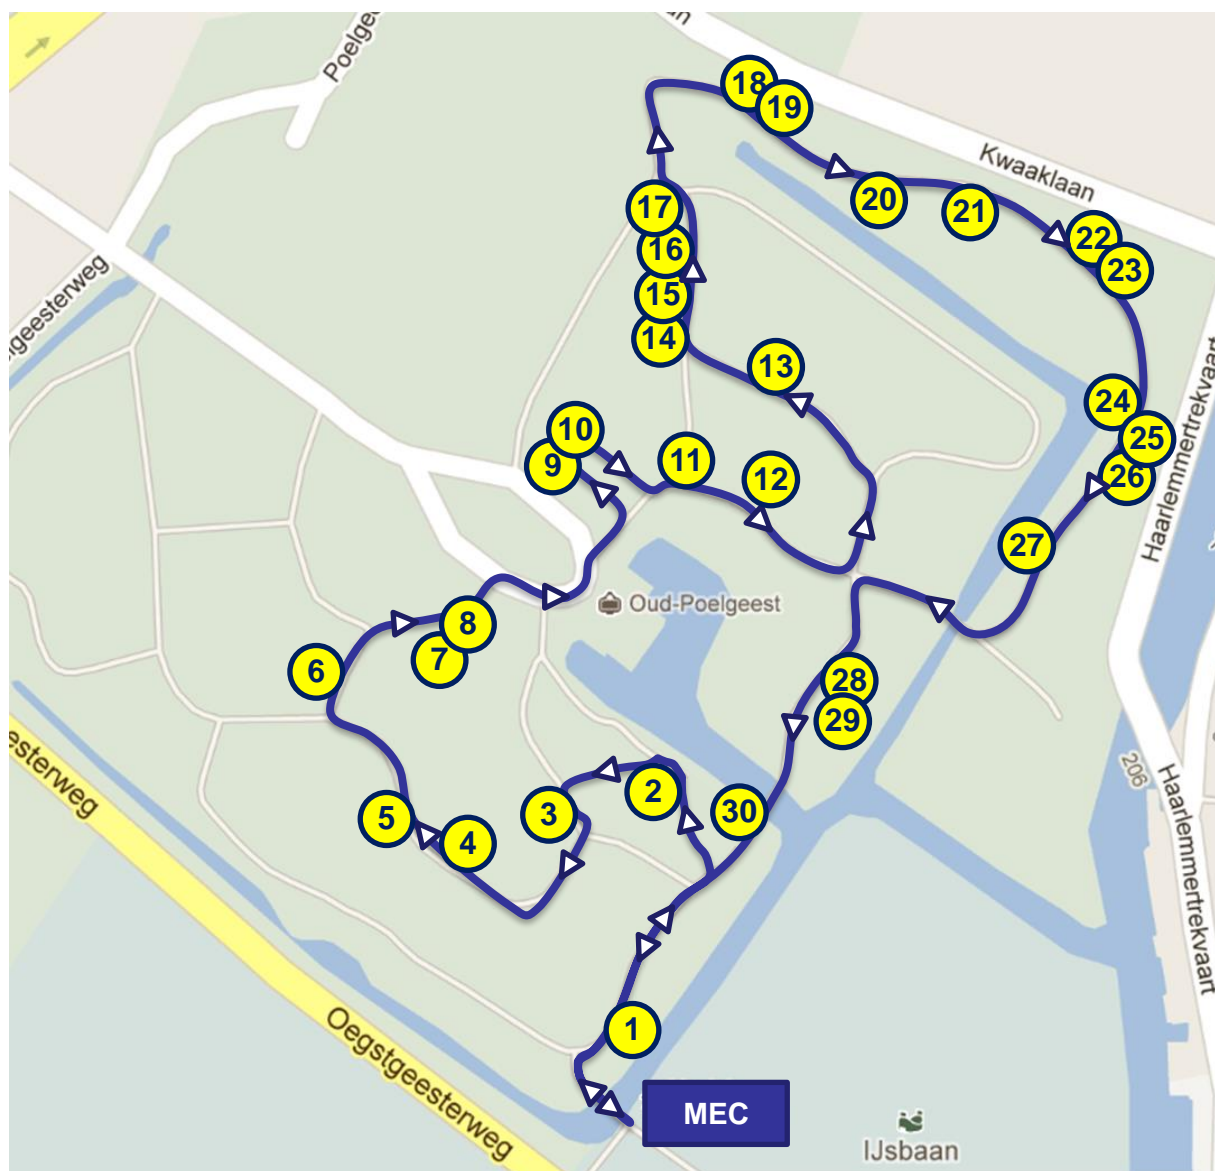

Bos van Oud-Poelgeest: MEC-paddenstoelenroute 13 oktober 2024

Paddenstoelen langs de route

1. Gewone zwavelkop
2. Witte kluizwam
3. Gewone hertenzwam
4. Gewone anijschampignon
5. Rechte koraalzwam
6. Heksenschermpje
7. Roodsteelfluweelboleet sl
8. Breedplaatstreephoed
9. Langsteelfranjehoed
10. Oranjerode stropharia
11. Reuzenzwam
12. Parelamaniet
13. Gekraagde aardster
14. Geelbruine spleetvezelkop
15. Geelwitte Russula

Paddenstoelen langs de route

16. Smakelijke russula
17. Porseleinzwam
18. Braakrussula sl
19. Groene knolamaniet
20. Broze russula
21. Vezelkop sp
22. Gewoon eekhoortjesbrood
23. Gele aardappelbovist
24. Witte bultzwam
25. Amethistzwam
26. Spekzwoerdzwam
27. Gele knotszwam sl
28. Kastanjeboleet
29. Doolhofzwam
30. Witte satijnvezelkop