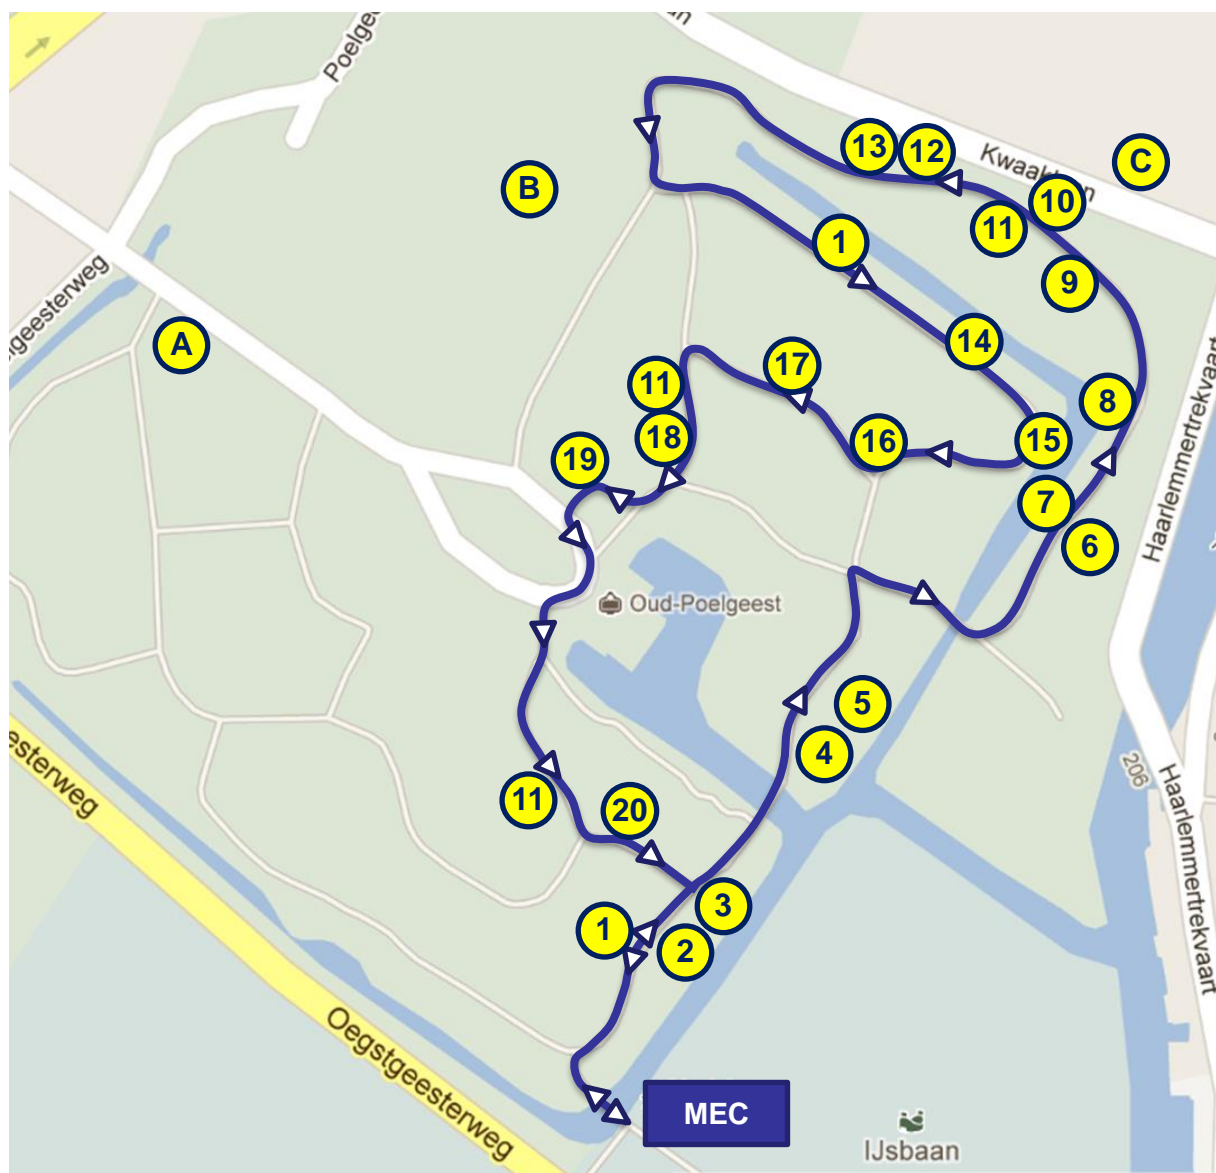

Bos van Oud Poelgeest: MEC-paddenstoelenroute 10 oktober 2021

Paddenstoelen langs de route

1. Witte bultzwam
2. Zadelzwam
3. Kroontjesknotszwam
4. Doolhofzwam
5. Gewone zwavelkop
6. Getande boomkorst
7. Echte aardappelbovist
8. Rookzwam
9. Draadknotszwam en Stijfselzwam
10. Langsteelfranjehoed
11. Russula spec.
12. Zwerminktzwam
13. Eikenbladzwammetje
14. Wortelende aardappelbovist
15. Zwavelzwam

Paddenstoelen langs de route (vervolg)

16. Platte tonderzwam
17. Gekraagde aardster
18. Houtknotszwam
19. Gewone beurszwam, Grote houtbekerzwam en Hazenpootje
20. Gewone hertenzwam

Buiten de route staan ook nog:

Bij de hoofdingang:
A. Bundelmycena

Langs het grasveld naast het parkeerterrein (op stuk berkenstam):
B. Roodporiehoutzwam

Aan de noordzijde van de Kwaaklaan:
C. Populierenmelkzwam